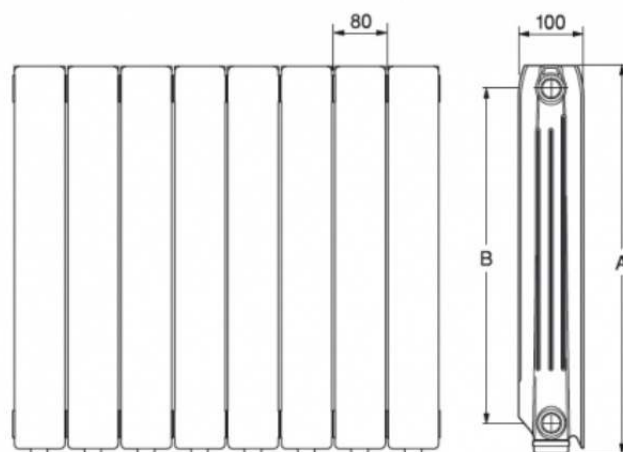

EUROPA		450 C	600 C	700 C	800 C	
Emisión térmica según UNE EN 442	$\Delta t = 50\text{ }^{\circ}\text{C}$	W	89,2	119,8	137,1	158,0
		kcal/h	76,7	103,0	117,9	135,8
	$\Delta t = 60\text{ }^{\circ}\text{C}$	W	112,7	152,3	174,3	200,9
		kcal/h	96,9	131,0	149,8	172,8
Exponente n		1,27784	1,31869	1,31598	1,32052	
Km		0,601947	0,688627	0,796525	0,901564	
Contenido agua	L	0,31	0,39	0,45	0,50	
Peso	kg	1,04	1,34	1,57	1,85	
Dimensiones	A	mm	431	581	681	781
	B	mm	350	500	600	700
Conexiones	\varnothing	1"	1"	1"	1"	